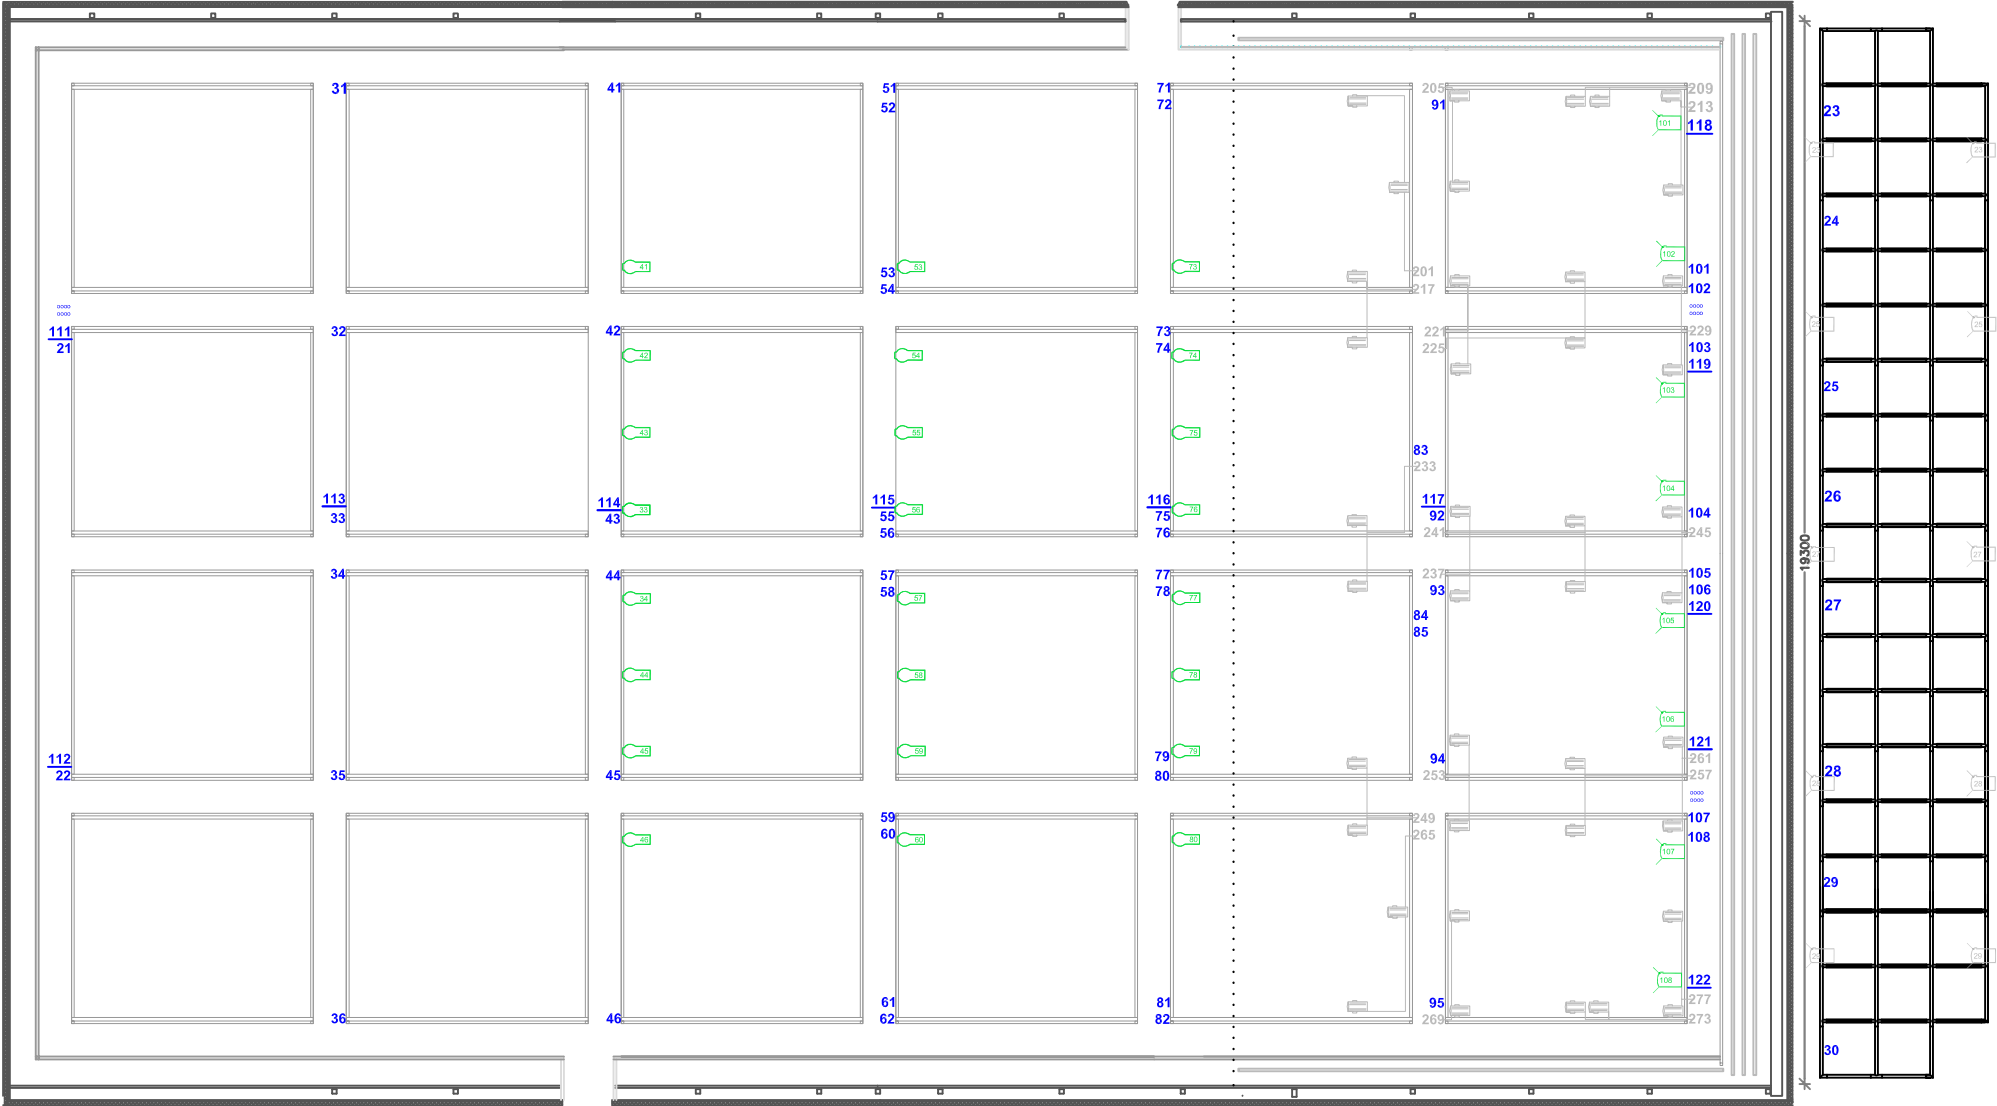

zijpodium L
 143 126
 144 127
 145 128
 0000 0000

9750

19300

zijpodium R
 123 137
 124 138
 125 139
 0000 0000

kabelgoot
 140 146
 141 147
 142 148

Los licht

Vast licht

vrije hoogte podium: 1030 achter/zijpodium: 737

1-7 Zaallicht
8-9 Podiumlicht
 Dimmer 3.5 kW
 Dimmer 5 kW
 Dimmer Nexera
 Patch 151-164

Prof Selecon 1kW
 14-35°

PC ADB 2kW
 5-65°

PC Selecon 1kW
 7-56°

Prof NH 1kW
 12-24°

Par ETC 575W

Wybron Nexera 650 W
 12-32°