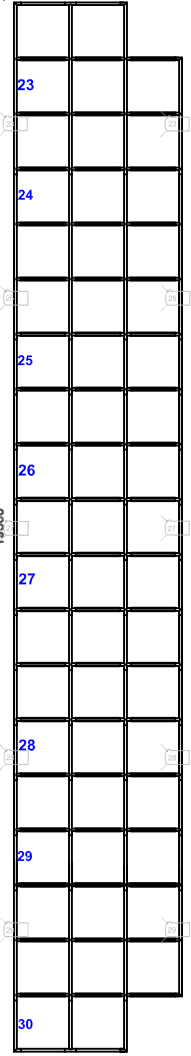

zijpodium L
 143 126
 144 127
 145 128
 0000 0000

9750

19300

zijpodium R
 123 137
 124 138
 125 139
 0000 0000

kabelgoot
 140 146
 141 147
 142 148

Los licht

Vast licht

vrije hoogte podium: 1030 achter/zijpodium: 737

1-7 Zaallicht
8-9 Podiumlicht
 Dimmer 3.5 kW
 Dimmer 5 kW
 Dimmer Nexera
 Patch 151-164

Prof Selecon 1kW
 14-35°

PC ADB 2kW
 5-65°

PC Selecon 1kW
 7-56°

Prof NH 1kW
 12-24°

Par ETC 575W

Wybron Nexera 650 W
 12-32°