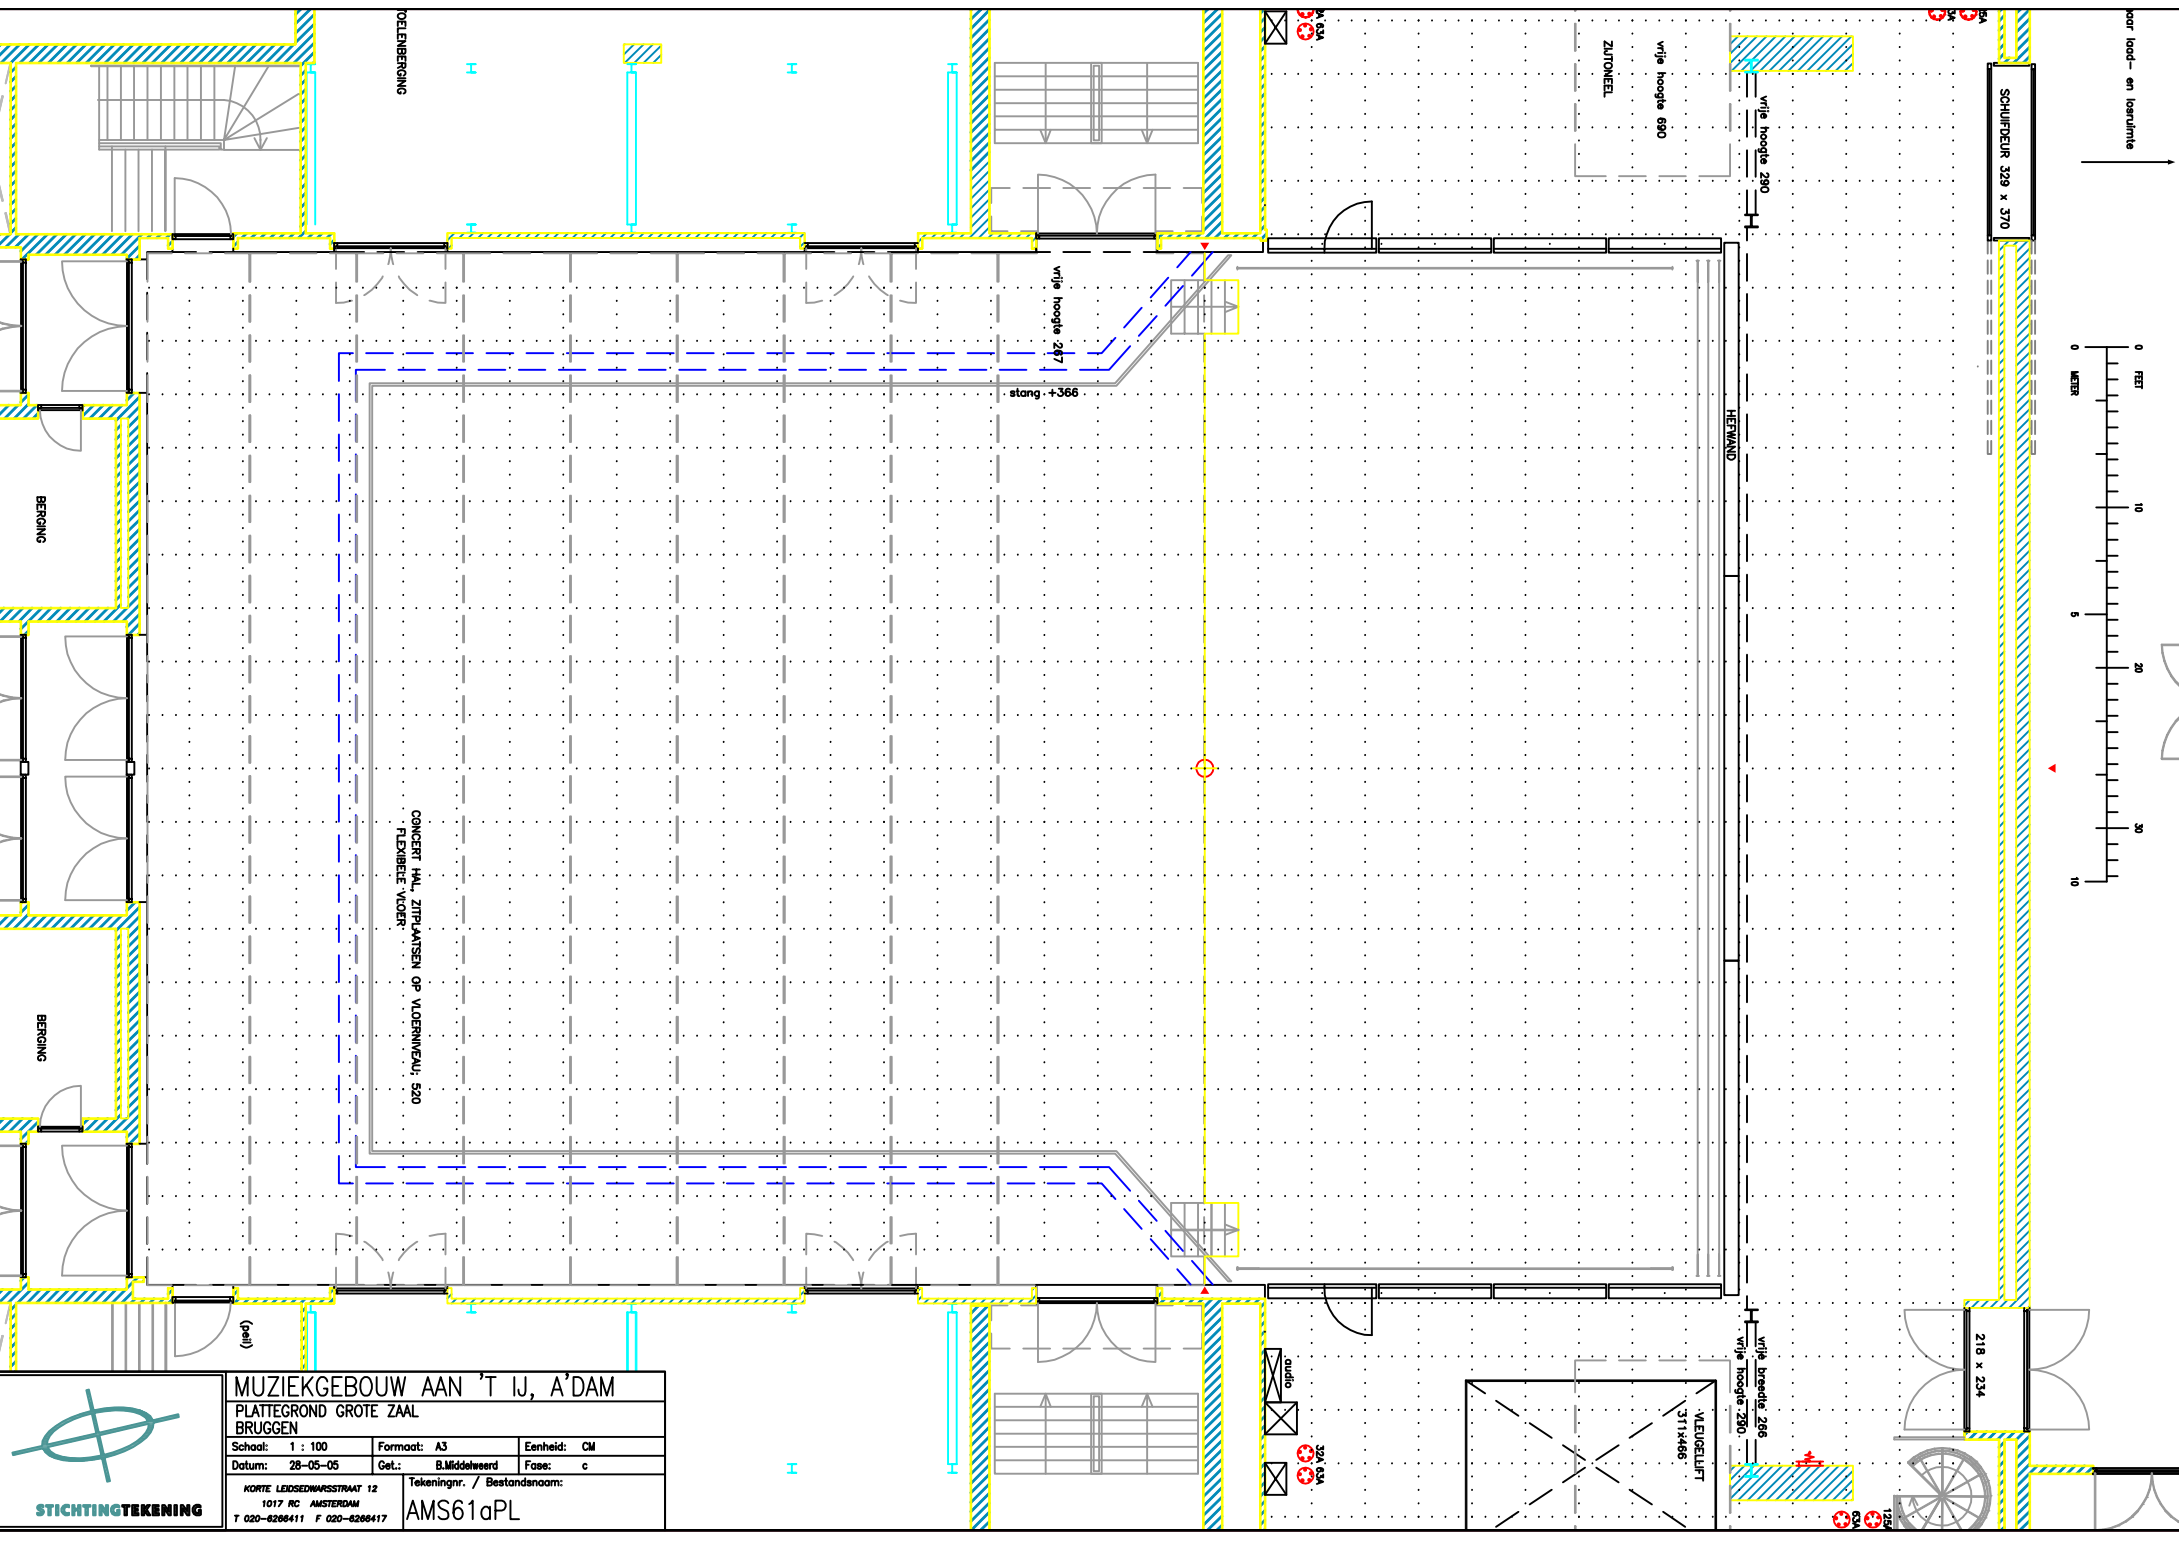

SCHILDEUR 329 x 370

wijle hoogte 290

ZITMEIJEL
wijle hoogte 690

wijle hoogte 247

stang +366

HERWAND

CONCERT ZAL, ZITPLAATSEN OP VLORRENWUJL 500
FLEMBEJE VUORF

MUZIEKGEBOUW AAN 'T IJ, A'DAM		
PLATTEGROND GROTE ZAAL BRUGGEN		
Schaal: 1 : 100	Formaat: A3	Eenheid: CM
Datum: 28-05-05	Get.: B.Middelweerd	Fase: c
KORTE LEIDSEWASSTRUW 12 1017 RC AMSTERDAM T 020-6266411 F 020-6266417		Tekeningnr. / Bestandsnaam: AMS61aPL