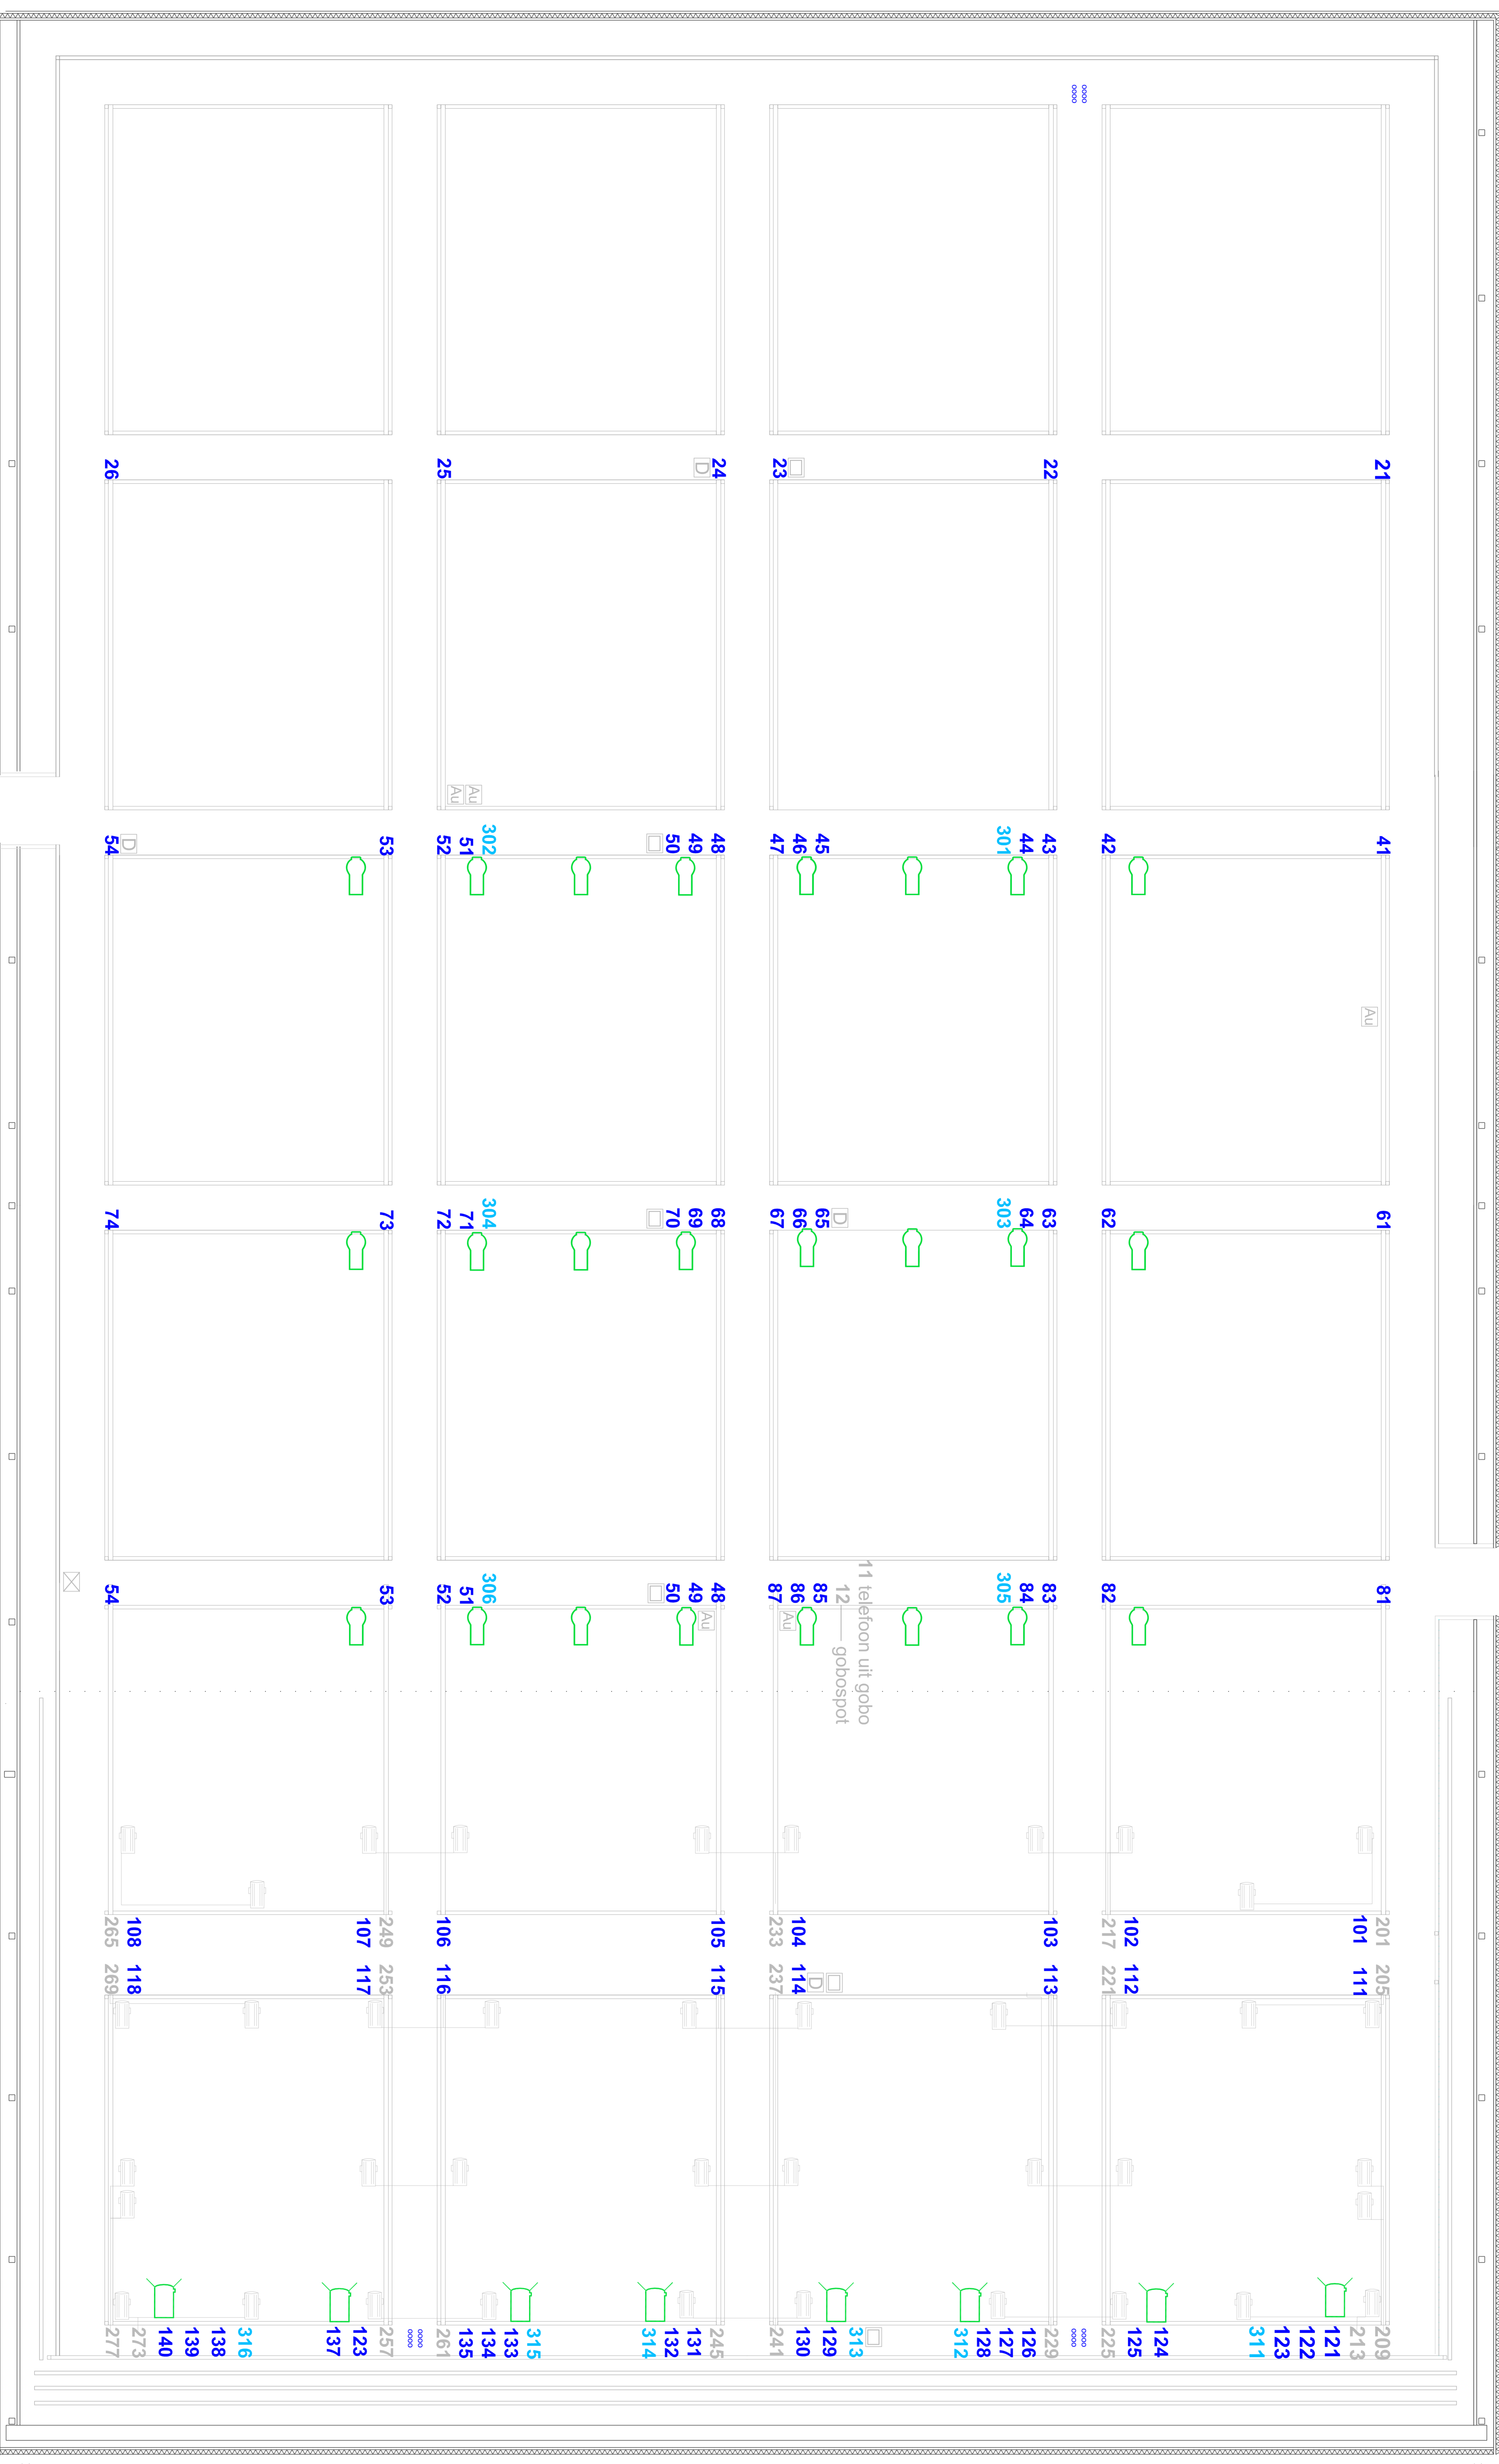

Dimmer 5 kW  
 Dimmerpatch 3.5 kW  
 Dimmer vast licht 3.5 kW  
 (Nexera/gobospot/PC achterpodium)

Zaallicht 1 t/m 8  
 Zaallicht beneden 1-6-7-8  
 Podiumlicht 9 & 10  
 Telefoon al uit? 11  
 Gobospot 12  
 Patch 181 t/m 196

DMX aansluiting  
 230V schuko  
 125A krachtstroom  
 16A audiostroom

zijpodium L  
 161 321  
 162 322  
 163 323

Los licht

Vast licht

- 24\* Prof Selecon 1kW
- 14-35°
- 12\* Prof NH 1kW
- 12-24°
- 16\* PC ADB 2kW
- 5-65°
- 24\* Par ETC 575W
- 10\* PC Selecon 1kW
- 7-56°
- 40\* Wybron Nexera 650 W
- 12-32°

zijpodium R  
 171 331  
 172 332  
 173 333  
 174 334  
 175 335  
 176 336  
 177 337  
 178 338  
 179 339  
 180 340  
 181 341  
 182 342  
 183 343  
 184 344  
 185 345  
 186 346  
 187 347  
 188 348  
 189 349  
 190 350  
 191 351  
 192 352  
 193 353  
 194 354  
 195 355  
 196 356  
 197 357  
 198 358  
 199 359  
 200 360