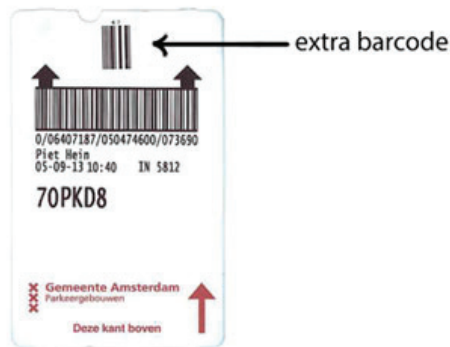

inrijkaart met extra barcode