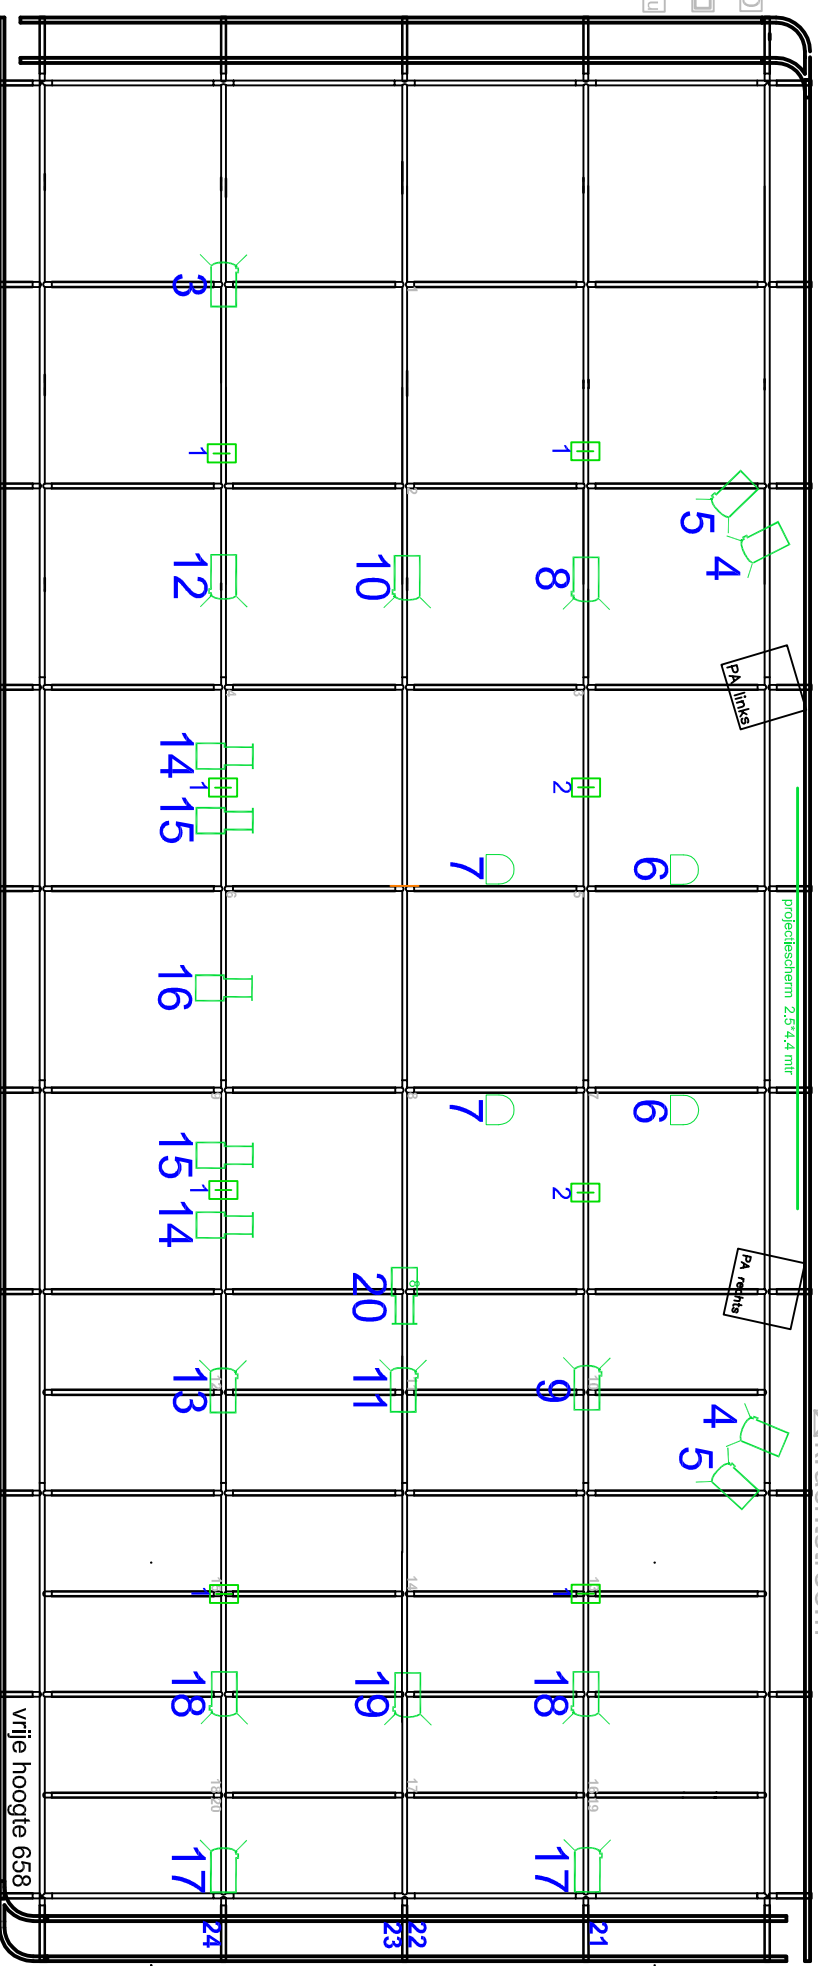

Dimmers 3,5kW

Zaallicht 1 en 2
 Licht regie 3
 Podiumlicht 6 & 7

DMX aansluiting
 230V schuko
 16A audiostroomb
 krachtstroomb

63A
 32A

- Prof NH 1kW
- PC ADB 1kW
- 6* 12-24°
- 16* 10-65°
- 4* Par ETC 575W
- 300W Halogeen

vrije hoogte 658

©/binnen/voor/2020/09/04/16/13 MB