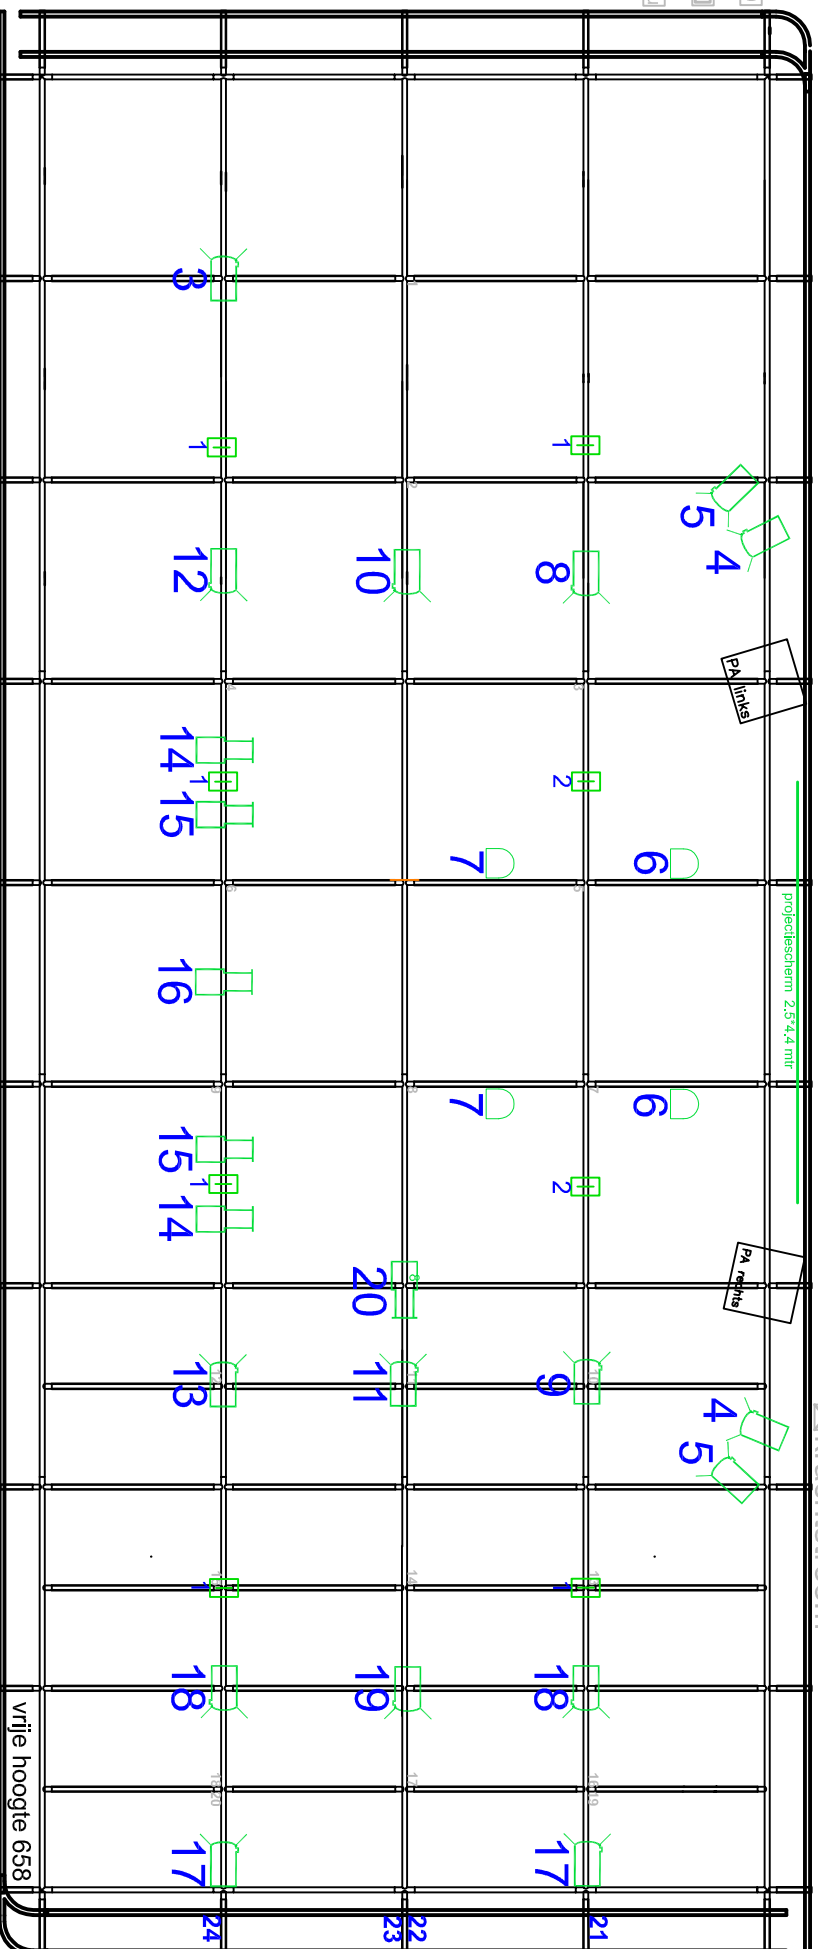

Dimmers 3,5kW

Zaallicht 1 en 2
 Licht regie 3
 Podiumlicht 6 & 7

DMX aansluiting
 230V schuko
 16A audiostroomb
 krachtstroomb

63A
 32A

- Prof NH 1kW 6*
- PC ADB 1kW 16*
- Par ETC 575W 4*
- 300W Halogeen

©/Auteurs/rechtsvoorbehoud/Alle typen Mediatechniek vers. 1.0/2019
 7/8/13 MB