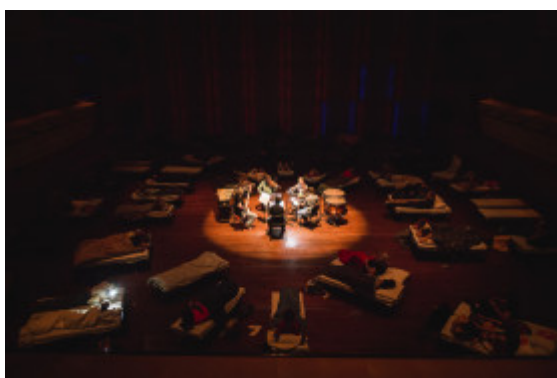

Sleep In: Slow Wave Phase

Muziek waarbij je in slaap valt: normaal gesproken is dat geen aanbeveling, maar op vrijdag 14 april is het precies de bedoeling. Het concept is ontleend aan de Sleep Concerts van Robert Rich, die onderzoek deed naar slaapfasen. Wat blijkt: als we slapen in een groep blijven onze hersenen actiever en zijn onze dromen intenser. Publiek geniet van een comfortabel veldbed, plus een line-up met acht uur lang broeierige nachtmuziek van Maya Shenfeld, Museum Of No Art, en dj's nina, Pieter Jansen, no service. En bij het ochtendgloren staat er ontbijt klaar.

Deze editie van [Sleep In: Slow Wave Phase](#) is een samenwerking tussen MMF en Het HEM, het cultuurhuis in Zaandam dat momenteel in verbouwing is en hierdoor verschillende samenwerkingen buiten het gebouw aangaat.