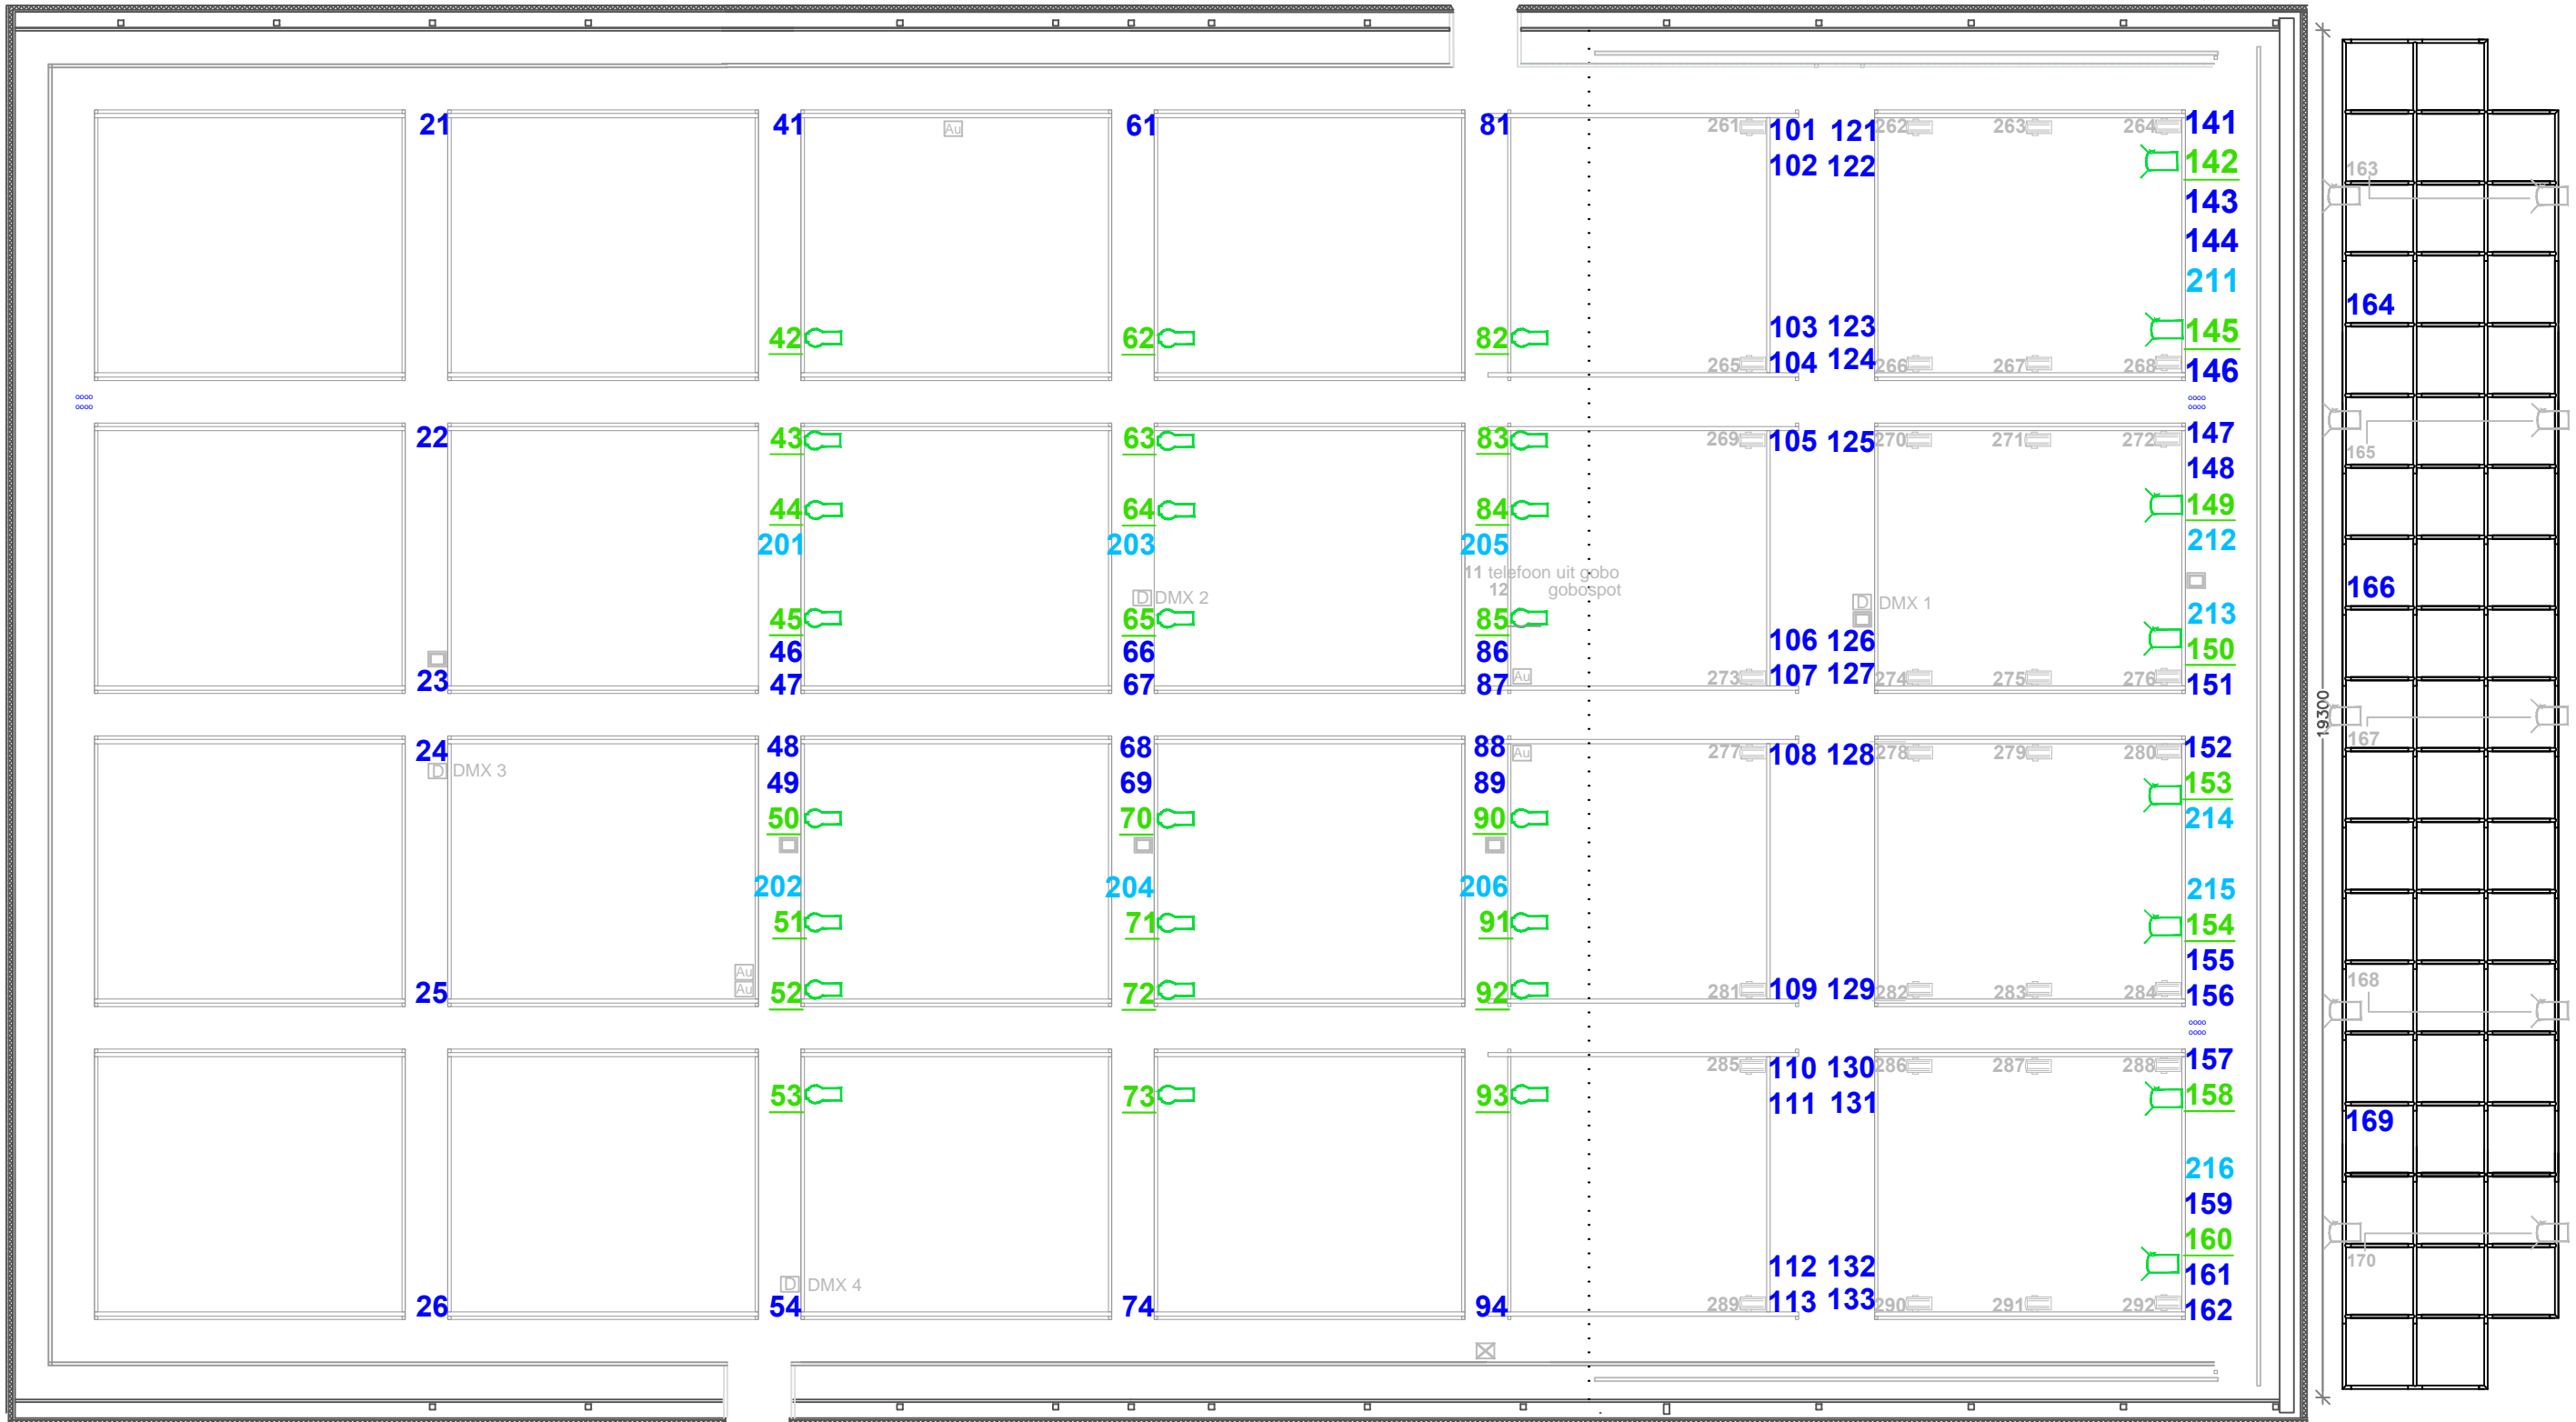

Dimmer 5 kW
 Dimmer 3.5 kW
 Dimmer lichtplan 3.5 kW
 Dimmerpatch 3.5 kW
 Dimmer vast licht 3.5 kW
 (Nexera/gobospots/PC achterpodium)

Zaallicht 1 t/m 8
 Zaallicht beneden 1-6-7-8
 Podiumlicht 9 & 10
 Telefoon al uit? 11
 Gobospot 12
 Patch 241 t/m 256

DMX aansluiting
 230V schuko
 125A krachtstroom
 16A audiostroom

zijpodium L
 181 221
 182 222
 183 223

Los licht

24* Prof Selecon 1kW 14-35°	16* PC Selecon 2kw 5-65°	10* PC Selecon 1kw 7-56°
12* Prof NH 1kW 12-24°	24* Par ETC 750W	32* ETC D60

Vast licht

kabelgoot podium voor 191 192 193
 podium achter 194 195 196

vrije hoogte podium: 1030 achter/zijpodium: 737

zijpodium R
 171 231
 172 232
 173 233

DMX 261-484 / Ch 261-292